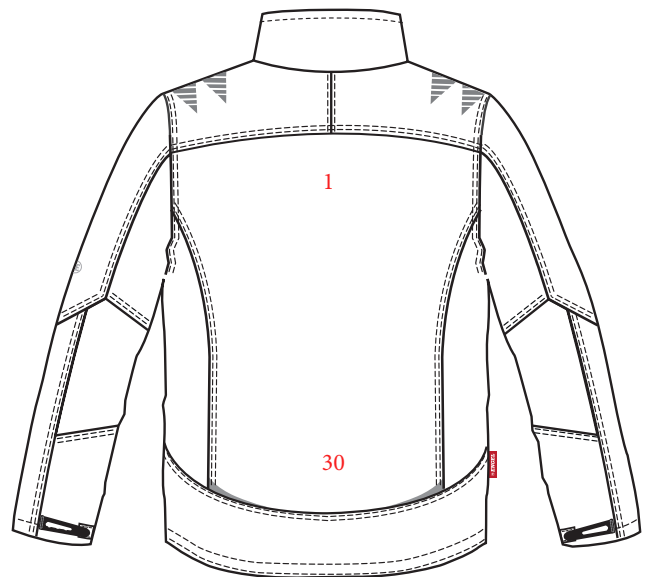

LOGOPLACEMENT

8810-229

PRINT :

EMBROIDERY:

Width x height

1.	On back max	28 x 32	28 x 32
7.	On left upper arm	12 x 12	12 x 12
8.	On right upper arm	12 x 19	12 x 19
20.	Right side of chest	12 x 28	12 x 28
30.	On the lower back max	20 x 12	20 x 12