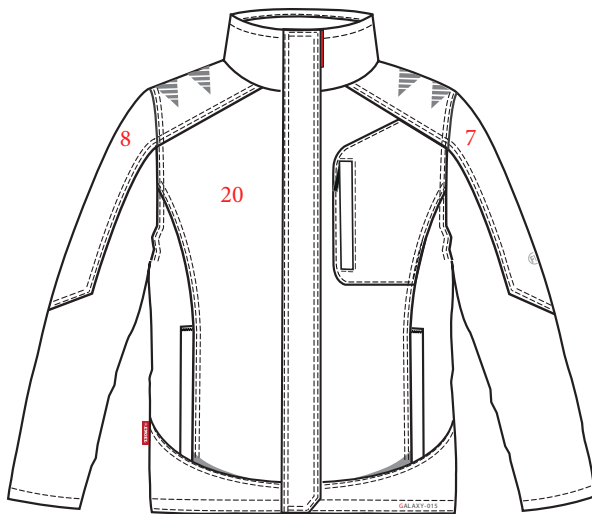

LOGOPLACEMENT

8815-229

PRINT :

EMBROIDERY:

Width x height

1.	On back max	20 x 20	20 x 20
7.	On left upper arm	10 x 10	10 x 10
8.	On right upper arm	10 x 10	10 x 10
20.	Right side of chest	10 x 10	10 x 10
30.	On the lower back max	20 x 12	18 x 15