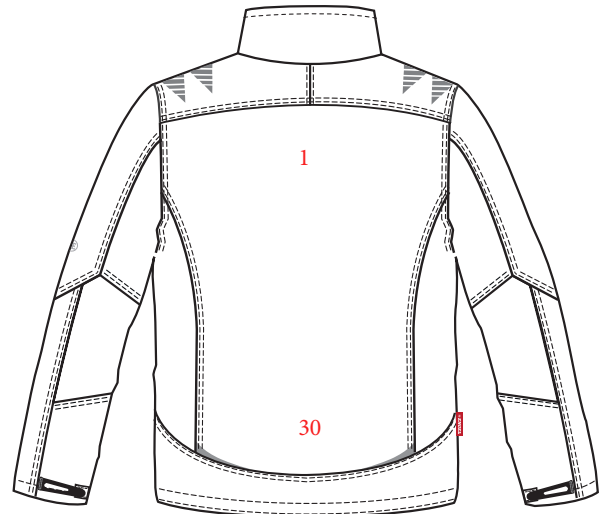

LOGOPLACEMENT

8815-229

PRINT :

EMBROIDERY:

Width x height

1.	On back max	20 x 20	20 x 20
7.	On left upper arm	10 x 10	10 x 10
8.	On right upper arm	10 x 10	10 x 10
20.	Right side of chest	10 x 10	10 x 10
30.	On the lower back max	20 x 12	18 x 15