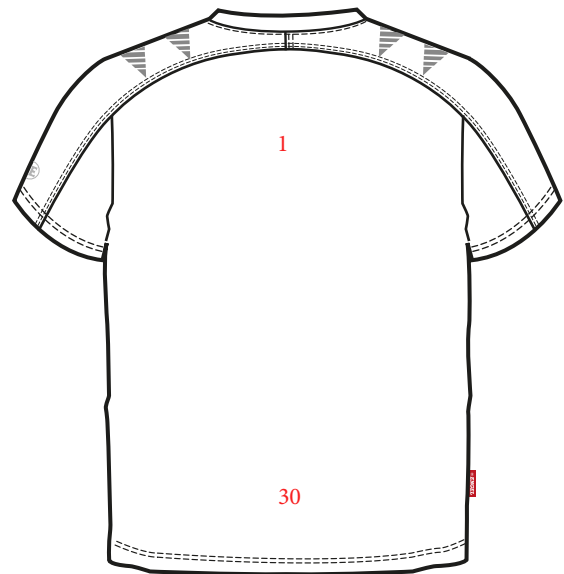

# LOGOPLACEMENT

9810-141

	<u>Width x height</u>	<b>PRINT:</b>	<b>EMBROIDERY:</b>
1.	On back max	35 x 30	25 x 25
7.	On left upper arm	8 x 10	10 x 10
8.	On right upper arm	8 x 10	10 x 10
18.	Chest in the middle	35 x 30	25 x 25
30.	On the lower back max	35 x 30	25 x 25