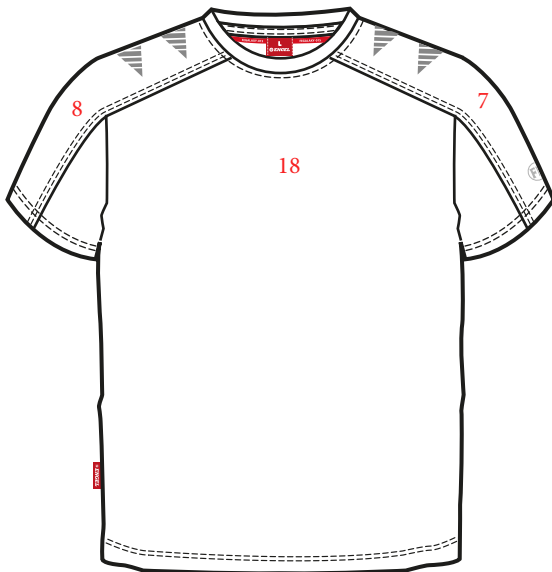

# LOGOPLACEMENT

9810-141

	<u>Width x height</u>	<b>PRINT:</b>	<b>EMBROIDERY:</b>
1.	On back max	35 x 30	25 x 25
7.	On left upper arm	8 x 10	10 x 10
8.	On right upper arm	8 x 10	10 x 10
18.	Chest in the middle	35 x 30	25 x 25
30.	On the lower back max	35 x 30	25 x 25