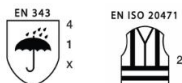

Zertifikate