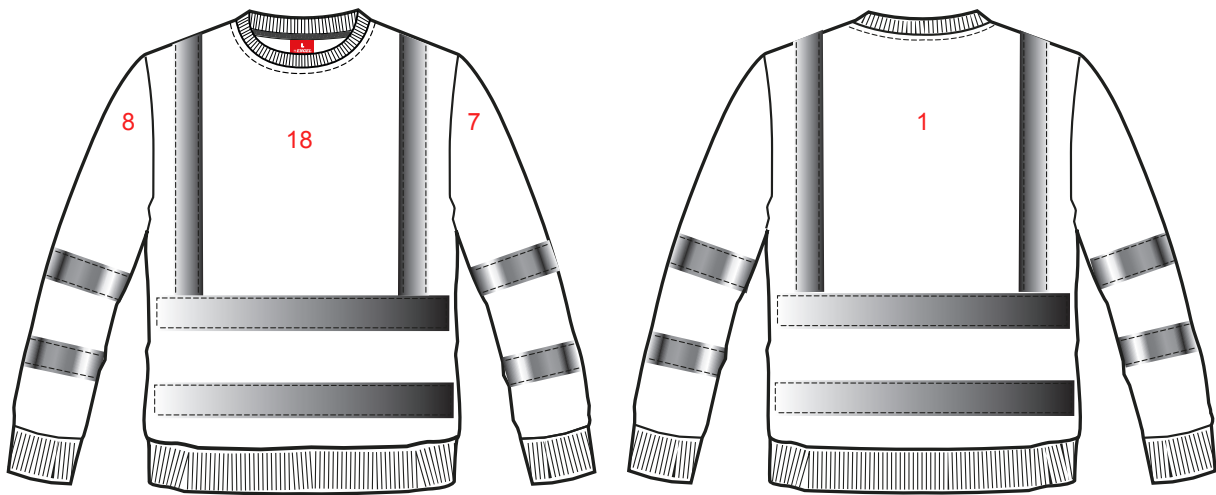

LOGOPLACEMENT

8041-253

		PRINT:	EMBROIDERY:
	<u>Width x height</u>		
1.	On back max	18 x 5	20 x 20
7.	On left upper arm	10 x 10	-
8.	On right upper arm	10 x 10	-
18.	Chest in the middle	18 x 5	20 x 20

ENGEL