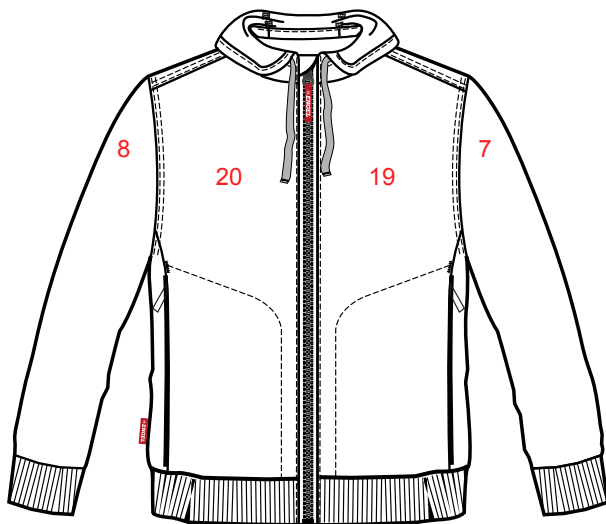

LOGOPLACEMENT

8023-233

PRINT :

EMBROIDERY:

Width x height

1.	On back max	25 x 20	20 x 20
7.	On left upper arm max	10 x 10	8 x 8
8.	On right upper arm max	10 x 10	8 x 8
19.	Left side of chest	10 x 13	10 x 10
20.	Right side of chest	10 x 13	10 x 10
30.	On the lower back max	25 x 20	20 x 20