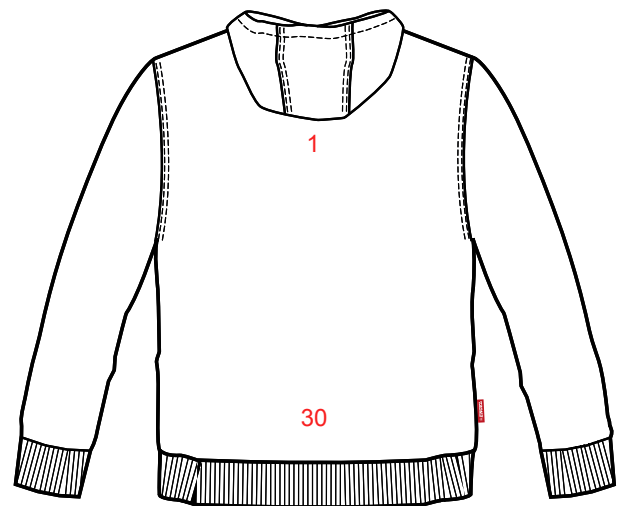

LOGOPLACEMENT

8023-233

PRINT :

EMBROIDERY:

Width x height

1.	On back max	25 x 20	20 x 20
7.	On left upper arm max	10 x 10	8 x 8
8.	On right upper arm max	10 x 10	8 x 8
19.	Left side of chest	10 x 13	10 x 10
20.	Right side of chest	10 x 13	10 x 10
30.	On the lower back max	25 x 20	20 x 20