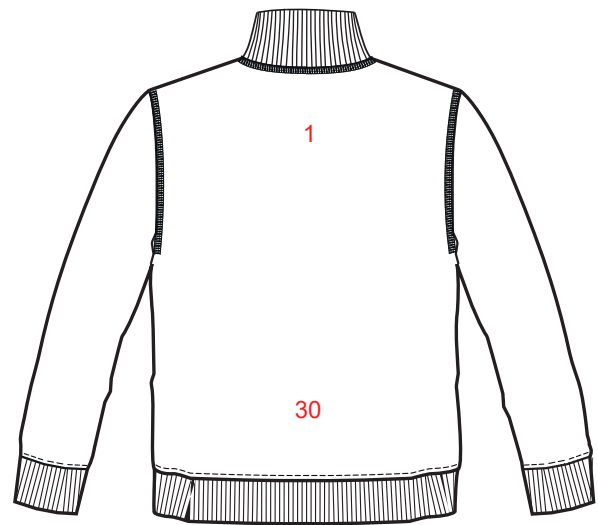

LOGOPLACEMENT

8014-136

PRINT :

EMBROIDERY:

Width x height

1.	On back max	25 x 20	25 x 20
7.	On left upper arm	10 x 10	8 x 8
8.	On right upper arm	10 x 10	8 x 8
19.	Left side of chest	11 x 10	10 x 10
20.	Right side of chest	11 x 10	10 x 10
30.	On the lower back max	25 x 20	25 x 25