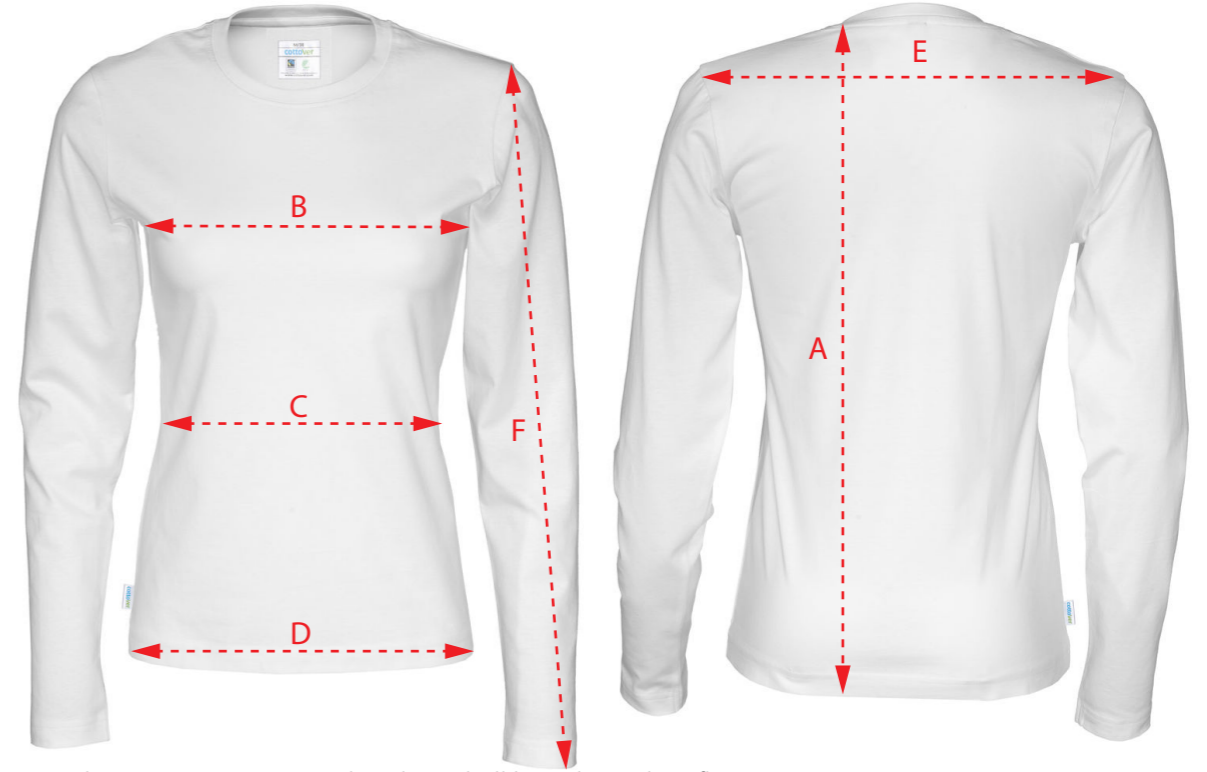

Note: The measurements on this chart shall be adapted on flat garments.

	<b>141020 T-SHIRT Long Sleeve Man</b>	<b>S</b>	<b>M</b>	<b>L</b>	<b>XL</b>	<b>XXL</b>	<b>3 XL</b>	<b>4 XL</b>
A	Body length from inner shoulder	68	71	74	77	80,5	84	87,5
B	½ Chest	48	52	56	60	66	72	78
D	½ Bottom	48	52	56	60	66	72	78
E	Shoulder width	42	44	47	50	54	58	62
F	Sleeve length	65	66,5	68	69,5	71	72,5	74

Note: The measurements on this chart shall be adapted on flat garments.

	<b>141019 T-SHIRT Long Sleeve Lady</b>	<b>XS/34</b>	<b>S/36</b>	<b>M/38</b>	<b>L/40</b>	<b>XL/42</b>	<b>XXL/44</b>
A	Body length from inner shoulder	60	62	64	66	68	70
B	½ Chest	41	44	47	50	53	56
C	½ Waist	37	40	43	46	49	52
D	½ Bottom	42	45	48	51	54	57
E	Shoulder width	38	39	40	41	42	43
F	Sleeve length	62	62,5	63	63,5	64	64,5