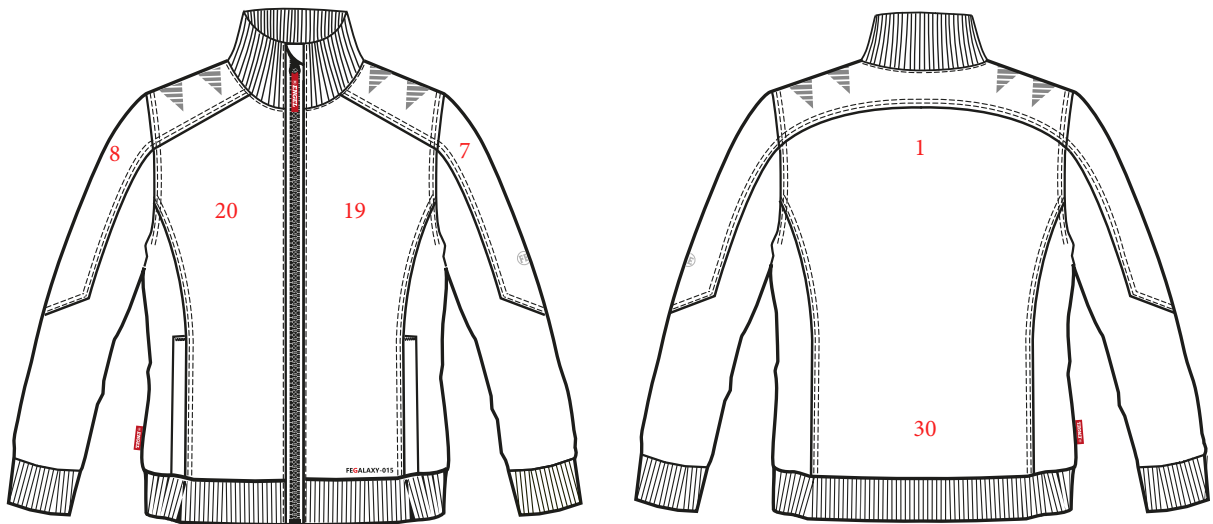

LOGOPLACEMENT

8825-233

PRINT:

EMBROIDERY:

Width x height

1.	On back max	20 x 20	20 x 20
7.	On left upper arm	10 x 10	10 x 10
8.	On right upper arm	10 x 10	10 x 10
19.	Left side of chest	10 x 10	10 x 10
20.	Right side of chest	10 x 10	10 x 10
30.	On the lower back max	20 x 20	20 x 20

ENGEL