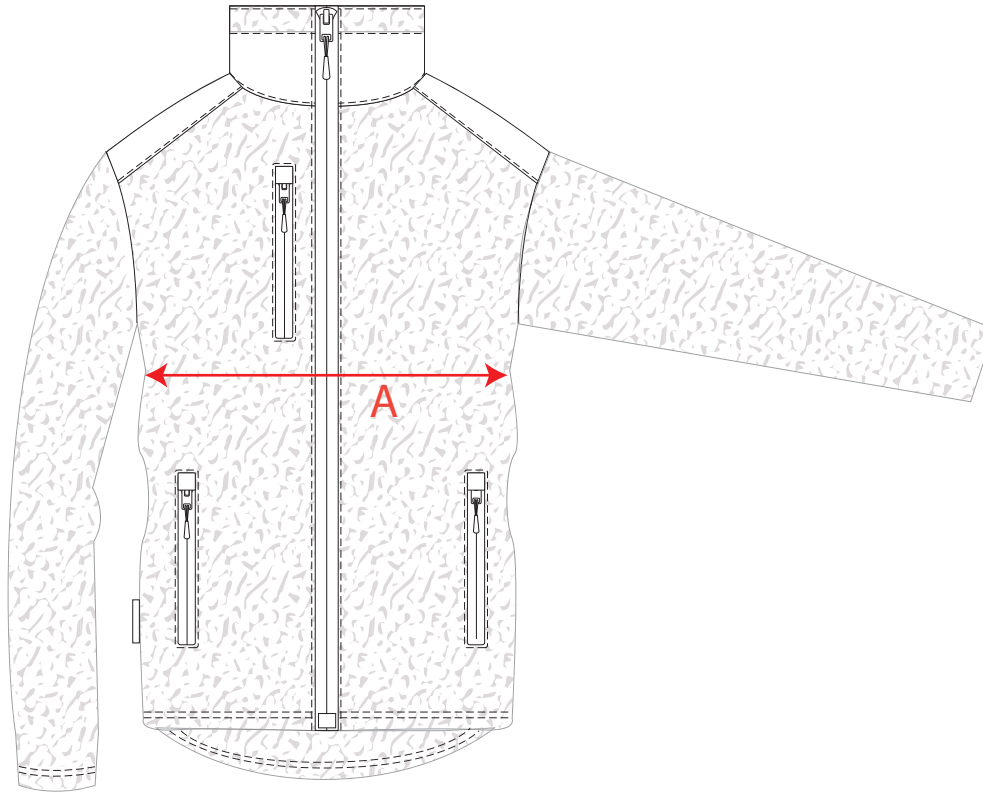

STYLE NO: T830	DESCRIPTION: KX3 Venture Fleece
----------------	---------------------------------

Size		S	M	L	XL	2XL	3XL
TO FIT CHEST		92-96	100-104	108-112	116-124	128-132	136-140
Jacket Chest	A	102	110	118	126	134	142
Nape to Hem	B	74	74	76	76	78	78
Sleeve Length	C	64.5	66	67.5	69	70.5	72