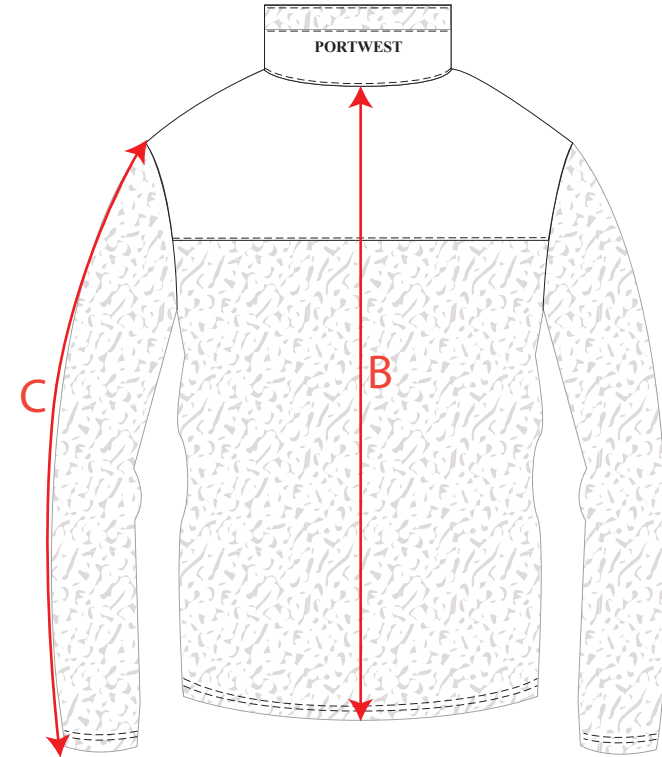

STYLE NO: T830	DESCRIPTION: KX3 Venture Fleece
----------------	---------------------------------

Size		S	M	L	XL	2XL	3XL
TO FIT CHEST		92-96	100-104	108-112	116-124	128-132	136-140
Jacket Chest	A	102	110	118	126	134	142
Nape to Hem	B	74	74	76	76	78	78
Sleeve Length	C	64.5	66	67.5	69	70.5	72