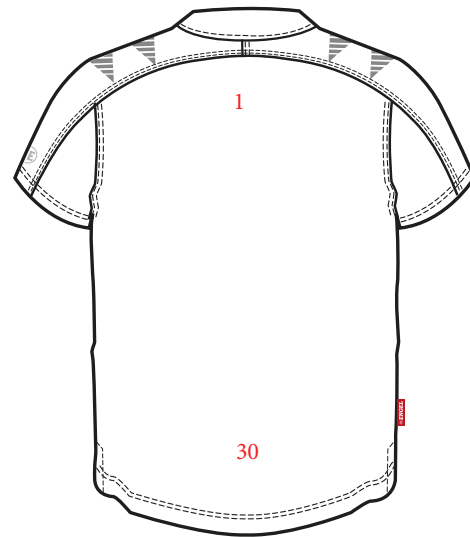

LOGOPLACEMENT

9811-141

	<u>Width x height</u>	PRINT:	EMBROIDERY:
1.	On back max	20 x 20	25 x 25
7.	On left upper arm	8 x 10	10 x 10
8.	On right upper arm	8 x 10	10 x 10
19.	Left side of chest	11 x 15	10 x 15
20.	Right side of chest	11 x 15	10 x 15
30.	On the lower back max	25 x 25	20 x 25