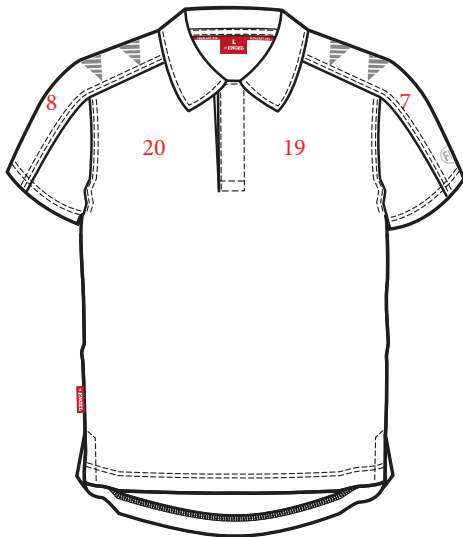

LOGOPLACEMENT

9811-141

	<u>Width x height</u>	PRINT:	EMBROIDERY:
1.	On back max	20 x 20	25 x 25
7.	On left upper arm	8 x 10	10 x 10
8.	On right upper arm	8 x 10	10 x 10
19.	Left side of chest	11 x 15	10 x 15
20.	Right side of chest	11 x 15	10 x 15
30.	On the lower back max	25 x 25	20 x 25