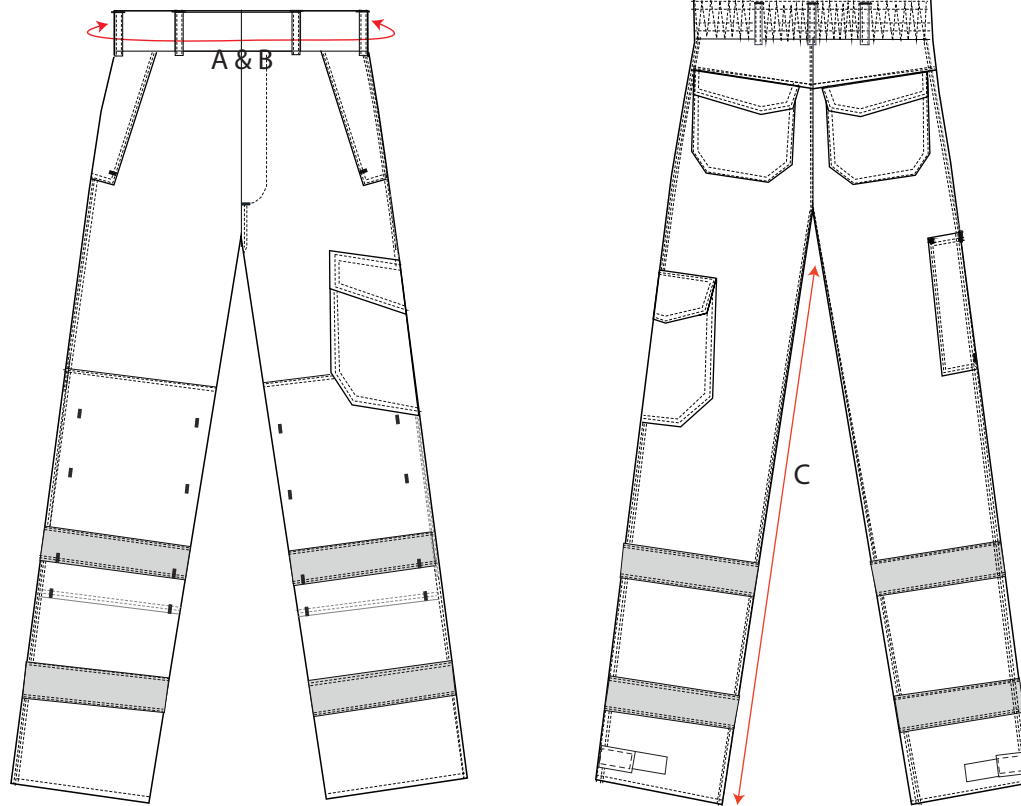

STYLE NO: MV26

DESCRIPTION: Modaflange Trousers. EN20471 Class 1, EN ISO 11612, EN ISO 11611, EN 1149-5, IEC 61482-2

		Measurements							
AREA		42 - 44	46 - 48	50	52 - 54	56	58 - 60	62	64/66 - 68
		XS	S	M	L	XL	XXL	3XL	4XL
Waist RELAXED	A	64	72	80	88	96	104	112	120
Waist STETCHED	B	78	86	94	102	110	118	126	134
Inside Leg	C	79	79	79	79	79	79	79	79