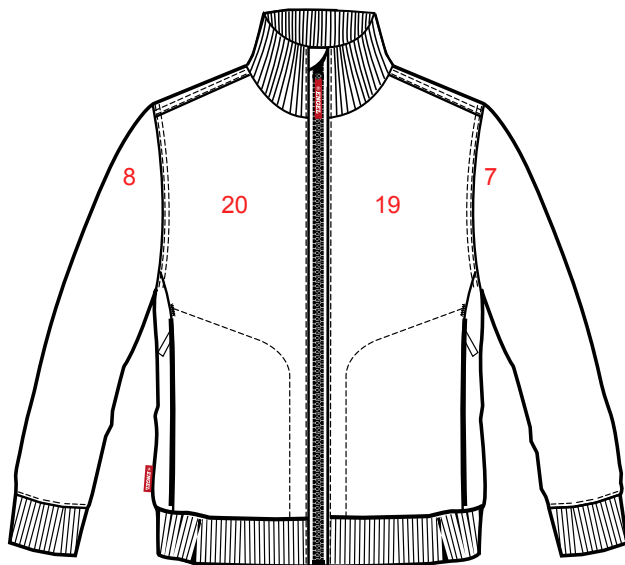

# LOGOPLACEMENT

8024-233

**PRINT :**

**EMBROIDERY:**

Width x height

1.	On back max	25 x 20	20 x 20
7.	On left upper arm max	10 x 10	8 x 8
8.	On right upper arm max	10 x 10	8 x 8
19.	Left side of chest	10 x 10	10 x 10
20.	Right side of chest	10 x 10	10 x 10
30.	On the lower back max	25 x 20	20 x 20