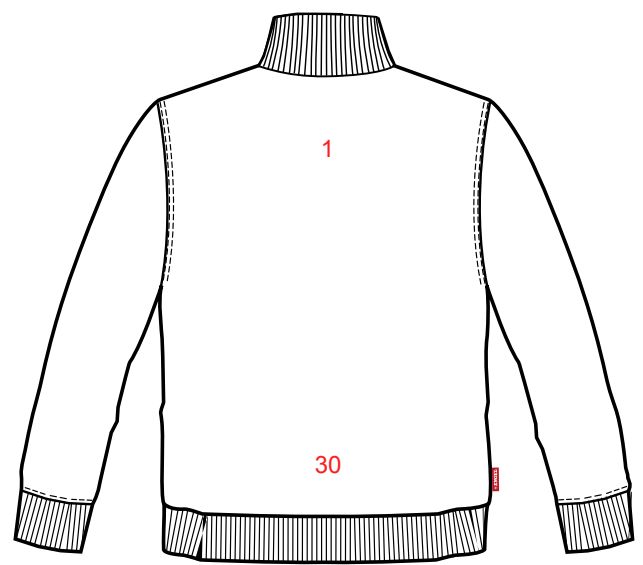

# LOGOPLACEMENT

8024-233

**PRINT :**

**EMBROIDERY:**

Width x height

1.	On back max	25 x 20	20 x 20
7.	On left upper arm max	10 x 10	8 x 8
8.	On right upper arm max	10 x 10	8 x 8
19.	Left side of chest	10 x 10	10 x 10
20.	Right side of chest	10 x 10	10 x 10
30.	On the lower back max	25 x 20	20 x 20