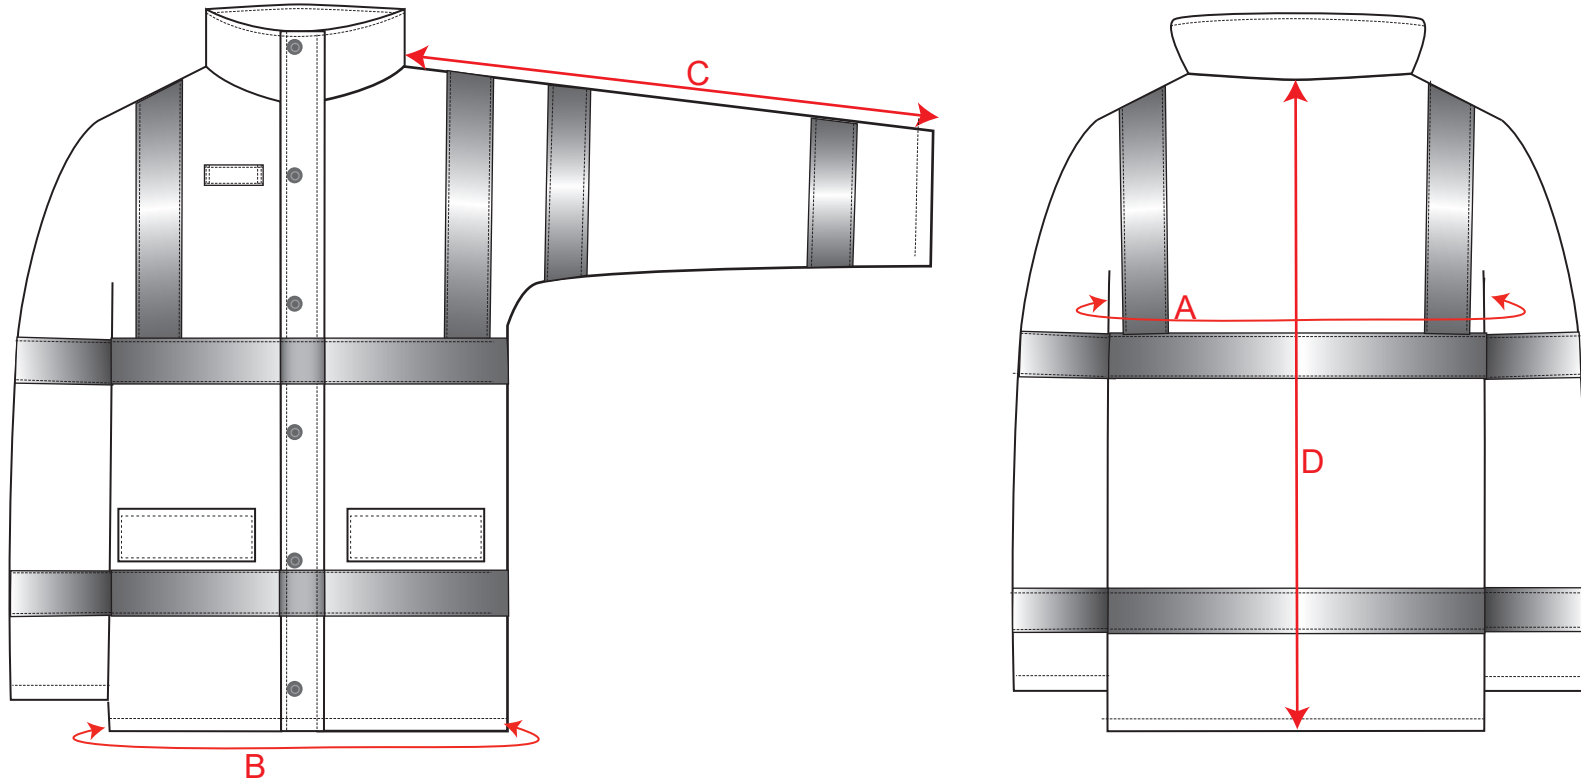

STYLE NO:	RT60	DESCRIPTION:	Hi Vis Breathable Jacket
-----------	------	--------------	--------------------------

		S	M	L	XL	XXL	3XL	4XL	5XL	TOL
To Fit Chest		92-96	100-104	108-112	116-124	128-132	136-140	144-148	152-160	
Euro Sizes		1	2	3	4	5	6	7	8	
Jacket Chest	A	110	118	126	134	142	150	158	166	1.5
Hem	B	110	118	126	134	142	150	158	166	1.5
Collar to Cuff	C	79	80.5	82	83.5	85	86.5	88	89.5	1
Nape to Hem	D	82	83	84	85	86	87	88	89	1